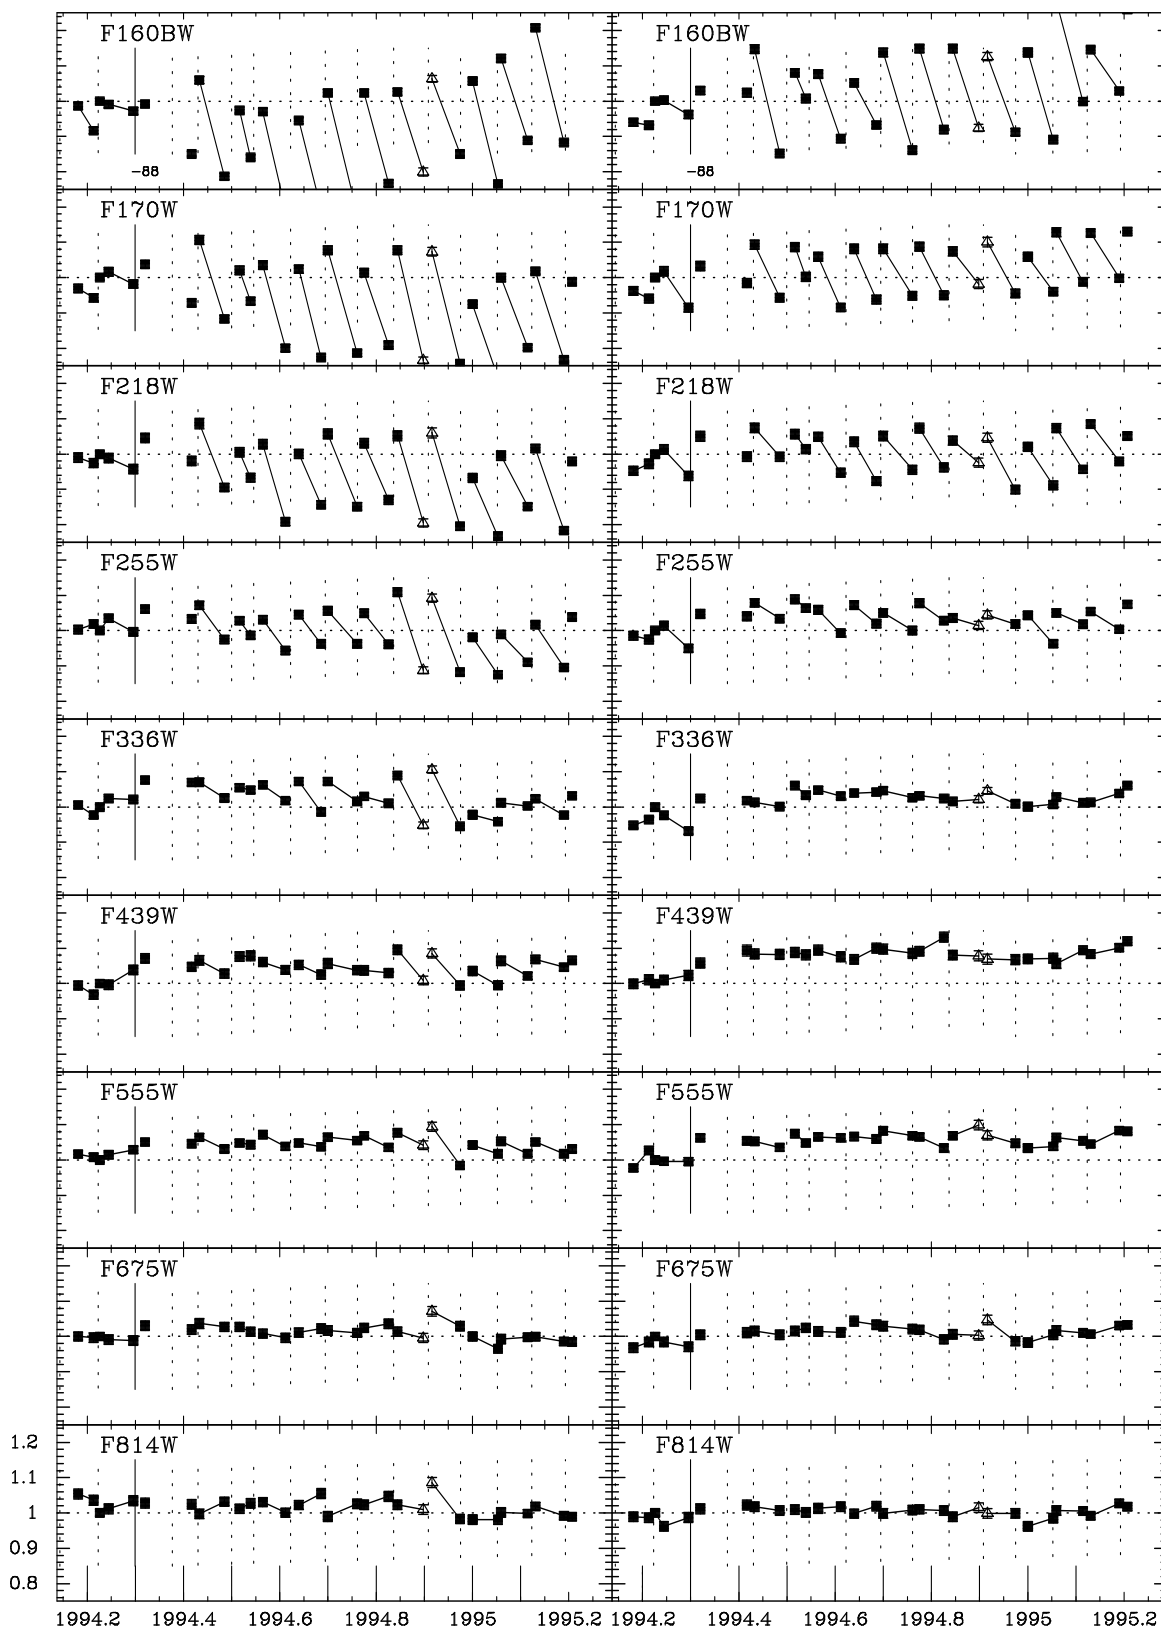

WF 3

GRW+70

PC 1

Count Ratio
(Date/Mar 25 1994)

△ Images with SERIAL clocks 'ON'. Data taken 12 & 20 Dec 1994. Values adjusted.

Date

C. Ritchie 19.apr.1995